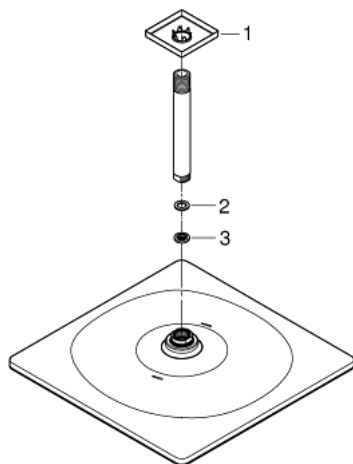

26 566 DC0 RAINSHOWER MONO 310 CUBE SET DE DUȘ FIX CU MONTARE ÎN TAVAN 142 MM, 1 PULVERIZARE

DESCRIEREA PRODUSULUI

- compus din:
- duș fix Rainshower 310
- 1 tip de jet:
- GROHE PureRain
- braț de duș cu montare în tavan Rainshower 142 mm
- limitator de debit GROHE EcoJoy la 9.5 l/min
- pulverizare perfectă cu tehnologia GROHE DreamSpray
- finisaj GROHE StarLight
- sistem anti-calcar SpeedClean
- Inner WaterGuide pentru o durabilitate crescută în utilizare
- compatibil cu boilere

26 566 DC0 RAINSHOWER MONO 310 CUBE SET DE DUȘ FIX CU MONTARE ÎN TAVAN 142 MM, 1 PULVERIZARE

26 566 DC0 RAINSHOWER MONO 310 CUBE SET DE DUȘ FIX CU MONTARE ÎN TAVAN 142 MM, 1 PULVERIZARE

PIESE DE SCHIMB

1: Șild (Order-nr. 48118000)

2: Fibră de etanșare cu diametrul de Ø18,5 x Ø12 x 2 (Order-nr. 0138900M)

3: Filtru impuritati (Order-nr. 48007000)