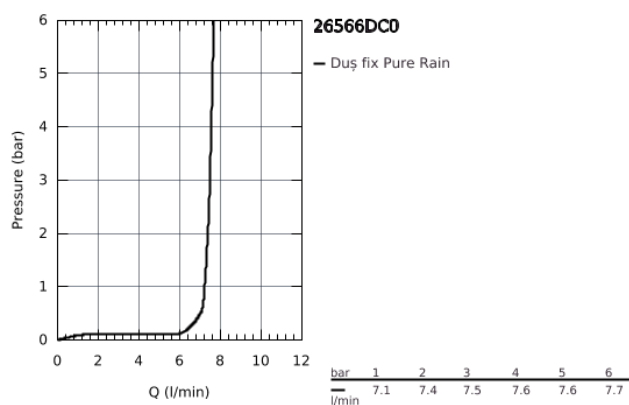

26 566 DC0 RAINSHOWER MONO 310 CUBE SET DE DUȘ FIX CU MONTARE ÎN TAVAN 142 MM, 1 PULVERIZARE

DESCRIEREA PRODUSULUI

- compus din:
- duș fix Rainshower 310
- 1 tip de jet:
- GROHE PureRain
- braț de duș cu montare în tavan Rainshower 142 mm
- limitator de debit GROHE EcoJoy la 9.5 l/min
- pulverizare perfectă cu tehnologia GROHE DreamSpray
- finisaj GROHE StarLight
- sistem anti-calcar SpeedClean
- Inner WaterGuide pentru o durabilitate crescută în utilizare
- compatibil cu boilere

26 566 DC0 RAINSHOWER MONO 310 CUBE SET DE DUȘ FIX CU MONTARE ÎN TAVAN 142 MM, 1 PULVERIZARE

26 566 DC0 RAINSHOWER MONO 310 CUBE SET DE DUȘ FIX CU MONTARE ÎN TAVAN 142 MM, 1 PULVERIZARE

PIESE DE SCHIMB

1: Șild (Order-nr. 48118000)

2: Fibră de etanșare cu diametrul de Ø18,5 x Ø12 x 2 (Order-nr. 0138900M)

3: Filtru impuritati (Order-nr. 48007000)