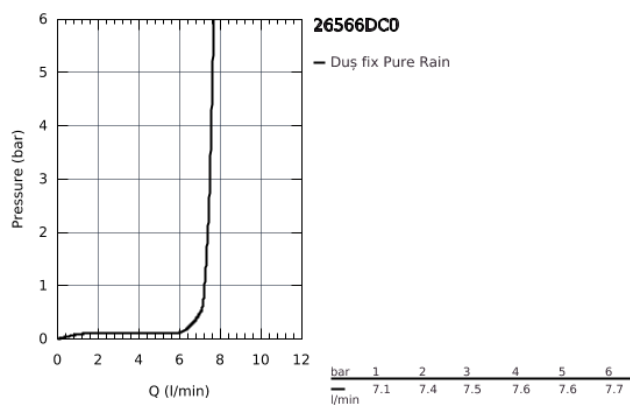

26 566 DC0 RAINSHOWER MONO 310 CUBE SET DE DUȘ FIX CU MONTARE ÎN TAVAN 142 MM, 1 PULVERIZARE

DESCRIEREA PRODUSULUI

- compus din:
- duș fix Rainshower 310
- 1 tip de jet:
- GROHE PureRain
- braț de duș cu montare în tavan Rainshower 142 mm
- limitator de debit GROHE EcoJoy la 9.5 l/min
- pulverizare perfectă cu tehnologia GROHE DreamSpray
- finisaj GROHE StarLight
- sistem anti-calcar SpeedClean
- Inner WaterGuide pentru o durabilitate crescută în utilizare
- compatibil cu boilere

26 566 DC0 RAINSHOWER MONO 310 CUBE SET DE DUȘ FIX CU MONTARE ÎN TAVAN 142 MM, 1 PULVERIZARE

26 566 DC0 RAINSHOWER MONO 310 CUBE SET DE DUȘ FIX CU MONTARE ÎN TAVAN 142 MM, 1 PULVERIZARE

PIESE DE SCHIMB

1: Șild (Order-nr. 48118000)

2: Fibră de etanșare cu diametrul de Ø18,5 x Ø12 x 2 (Order-nr. 0138900M)

3: Filtru impuritati (Order-nr. 48007000)