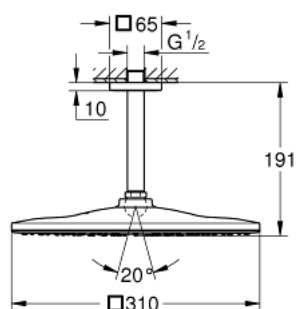

26 566 DC0 RAINSHOWER MONO 310 CUBE SET DE DUȘ FIX CU MONTARE ÎN TAVAN 142 MM, 1 PULVERIZARE

DESCRIEREA PRODUSULUI

- compus din:
- duș fix Rainshower 310
- 1 tip de jet:
- GROHE PureRain
- braț de duș cu montare în tavan Rainshower 142 mm
- limitator de debit GROHE EcoJoy la 9.5 l/min
- pulverizare perfectă cu tehnologia GROHE DreamSpray
- finisaj GROHE StarLight
- sistem anti-calcar SpeedClean
- Inner WaterGuide pentru o durabilitate crescută în utilizare
- compatibil cu boilere

26 566 DC0 RAINSHOWER MONO 310 CUBE SET DE DUȘ FIX CU MONTARE ÎN TAVAN 142 MM, 1 PULVERIZARE

26 566 DC0 RAINSHOWER MONO 310 CUBE SET DE DUȘ FIX CU MONTARE ÎN TAVAN 142 MM, 1 PULVERIZARE

PIESE DE SCHIMB

1: Șild (Order-nr. 48118000)

2: Fibră de etanșare cu diametrul de Ø18,5 x Ø12 x 2 (Order-nr. 0138900M)

3: Filtru impuritati (Order-nr. 48007000)